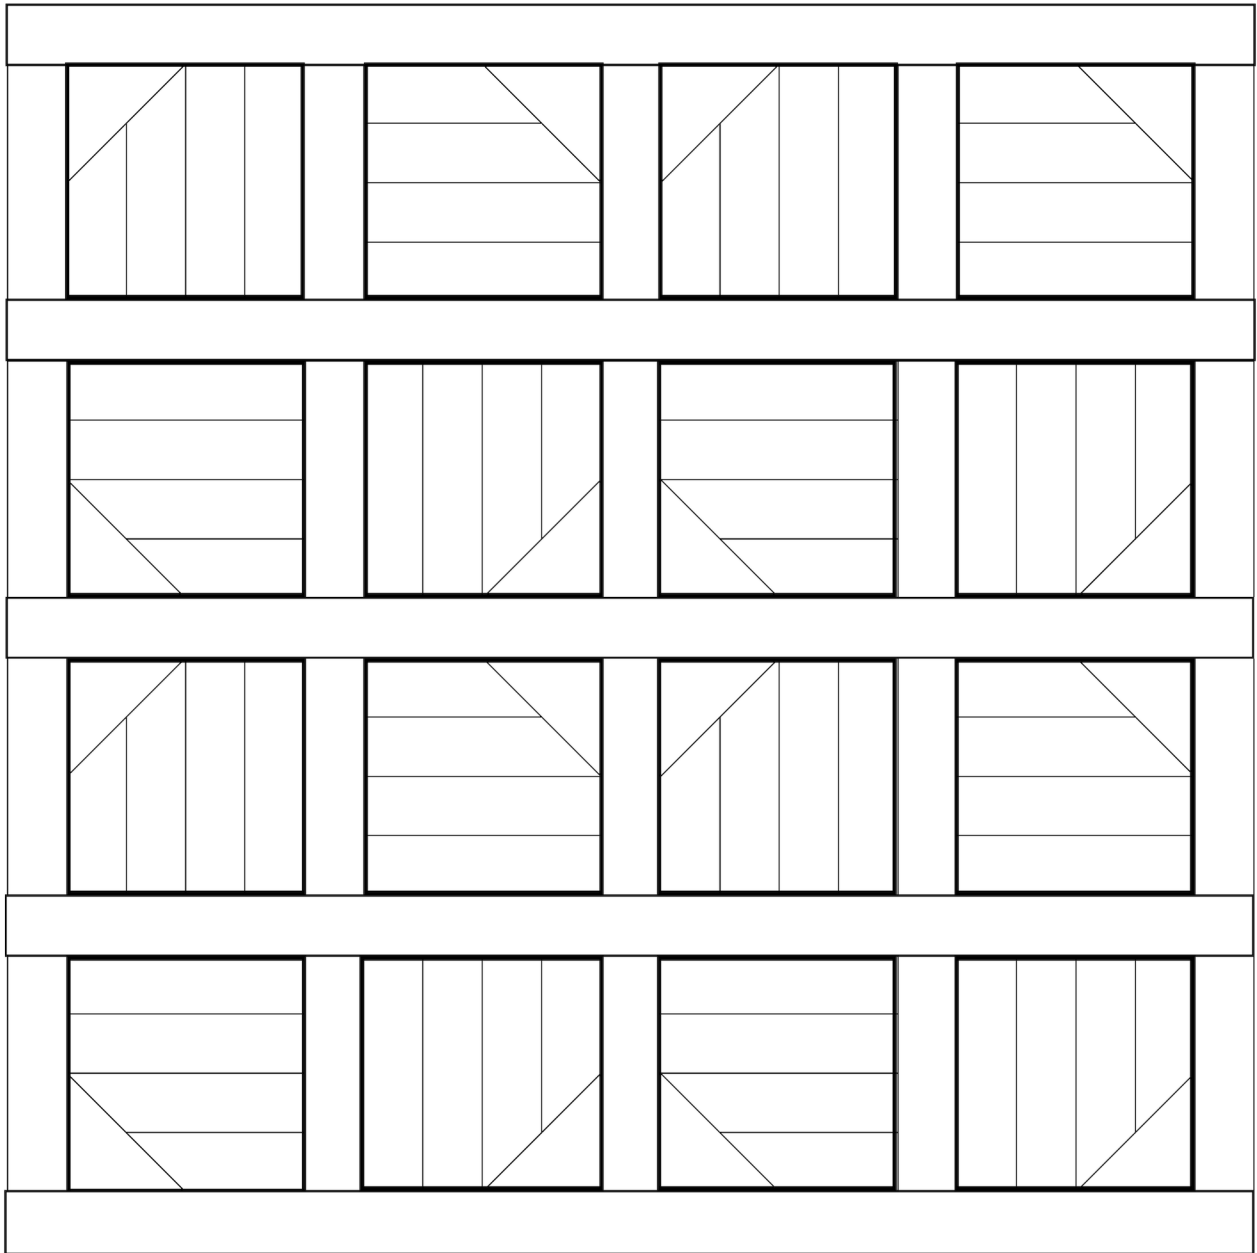

Ausmalblätter zum Schnittmuster "UnRoll"

ALLGEMEINE INFORMATIONEN:

- Die Ausmalblätter dienen zum einen der besseren Planung der Farbgestaltung bzw. Stoffverteilung, zum anderen sollen sie eine Hilfestellung für den Schritt 2.1 des Kapitels "Nähen der Blöcke" sein. So hast du einen Spickzettel, um genau zu schauen, wie rum deine Blöcke platziert werden müssen oder solltest du dein Top bei diesem Schritt nicht auslegen können, kannst du hier nach schauen, an welche Ecken dein Teil E angelegt werden muss.
- Solltest du dein Ausmalblatt ausdrucken wollen, so schaue erst, welche Variante du nähen möchtest und drucke dann nur diese Seite aus. So sparst du Papier und Tinte und schonst die Umwelt.

INHALTSVERZEICHNIS:

Krabbeldecke "Linien"	2
Krabbeldecke "Windrad"	3
Krabbeldecke "Kreis"	4
Krabbeldecke "Quadrat"	5
Krabbeldecke "Tulpe"	6
Baby-/ Kleinkinddecke "Linien"	7
Baby-/ Kleinkinddecke "Windrad"	8
Baby-/ Kleinkinddecke "Kreis"	9
Baby-/ Kleinkinddecke "Quadrat"	10
Baby-/ Kleinkinddecke "Tulpe"	11
Sofa-/ Schlafdecke "Linien"	12
Sofa-/ Schlafdecke "Windrad"	13
Sofa-/ Schlafdecke "Kreis"	14
Sofa-/ Schlafdecke "Schlangen"	15
Sofa-/ Schlafdecke "Tulpe"	16
King Size "Linien"	17
King Size "Windrad"	18
King Size "Kreis"	19
King Size "Tulpe"	20
King Size "Kreatives Chaos"	21

Ausmalblatt "Krabbelerdecke"

LINIEN

Ausmalblatt "Krabbelerdecke"

WINDRAD

Ausmalblatt "Krabbelerdecke"

KREIS

Ausmalblatt "Krabbelerdecke"

QUADRAT

Ausmalblatt "Krabbelerdecke"

TULPE

Ausmalblatt "Baby-/ Kleinkinddecke"

LINIEN

Ausmalblatt "Baby* / Kleinkinddecke"

WINDRAD

Ausmalblatt "Baby-/ Kleinkinddecke"

KREIS