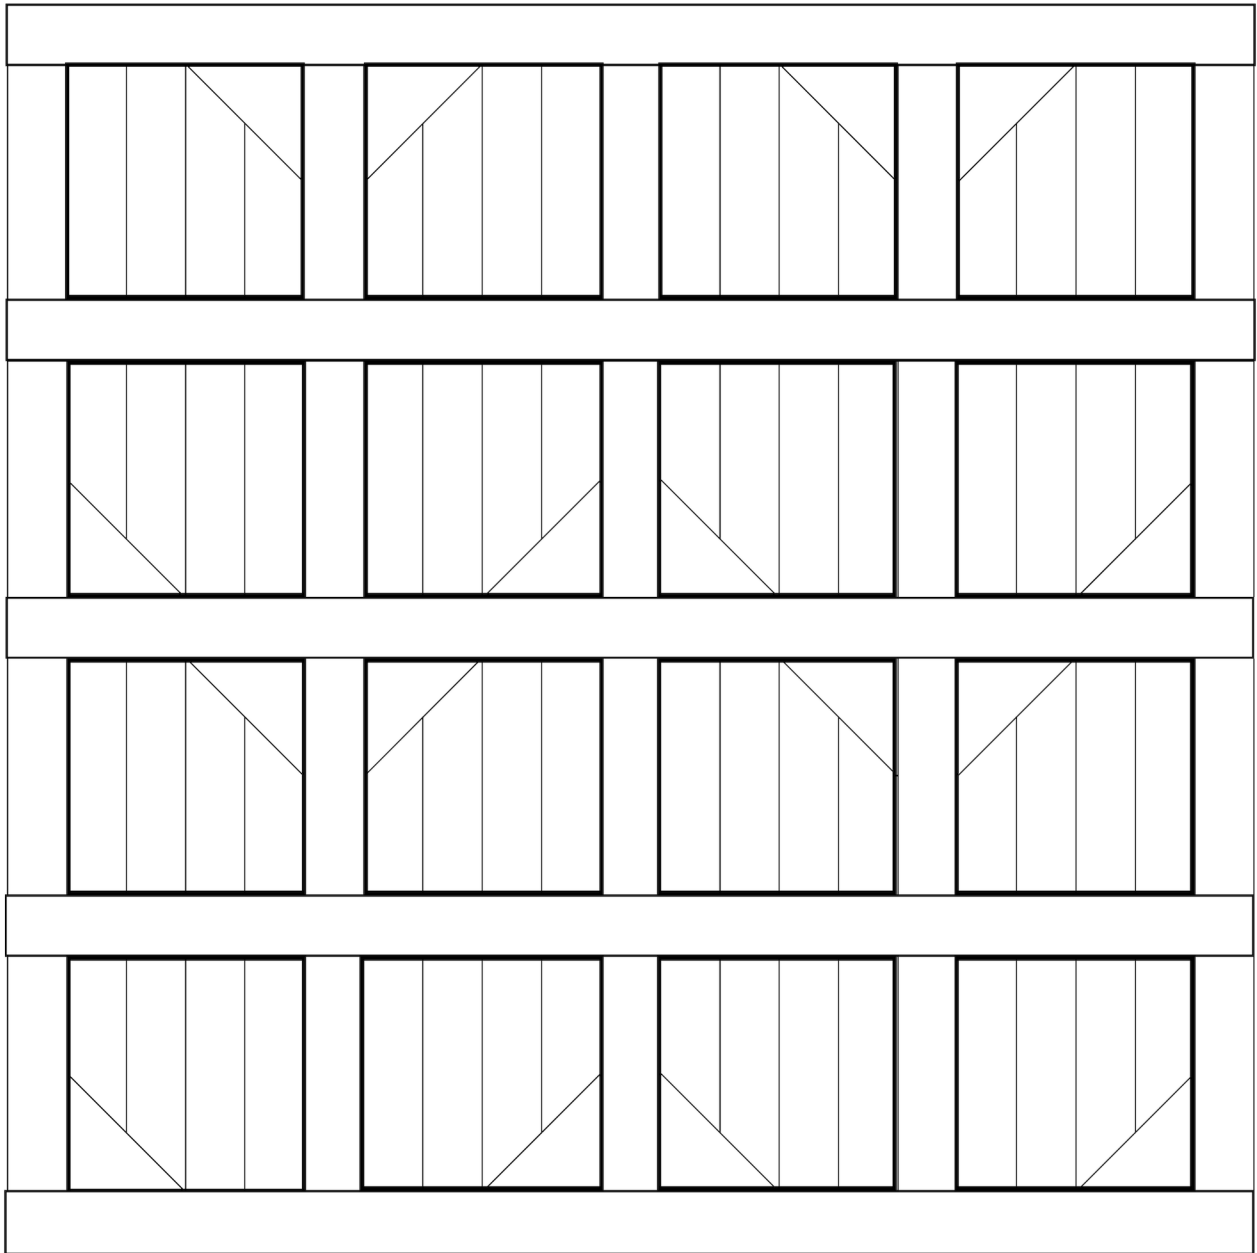

Ausmalblätter zum Schnittmuster "UnRoll"

ALLGEMEINE INFORMATIONEN:

- Die Ausmalblätter dienen zum einen der besseren Planung der Farbgestaltung bzw. Stoffverteilung, zum anderen sollen sie eine Hilfestellung für den Schritt 2.1 des Kapitels "Nähen der Blöcke" sein. So hast du einen Spickzettel, um genau zu schauen, wie rum deine Blöcke platziert werden müssen oder solltest du dein Top bei diesem Schritt nicht auslegen können, kannst du hier nach schauen, an welche Ecken dein Teil E angelegt werden muss.
- Solltest du dein Ausmalblatt ausdrucken wollen, so schaue erst, welche Variante du nähen möchtest und drucke dann nur diese Seite aus. So sparst du Papier und Tinte und schonst die Umwelt.

INHALTSVERZEICHNIS:

Krabbeldecke "Linien"	2
Krabbeldecke "Windrad"	3
Krabbeldecke "Kreis"	4
Krabbeldecke "Quadrat"	5
Krabbeldecke "Tulpe"	6
Baby-/ Kleinkinddecke "Linien"	7
Baby-/ Kleinkinddecke "Windrad"	8
Baby-/ Kleinkinddecke "Kreis"	9
Baby-/ Kleinkinddecke "Quadrat"	10
Baby-/ Kleinkinddecke "Tulpe"	11
Sofa-/ Schlafdecke "Linien"	12
Sofa-/ Schlafdecke "Windrad"	13
Sofa-/ Schlafdecke "Kreis"	14
Sofa-/ Schlafdecke "Schlangen"	15
Sofa-/ Schlafdecke "Tulpe"	16
King Size "Linien"	17
King Size "Windrad"	18
King Size "Kreis"	19
King Size "Tulpe"	20
King Size "Kreatives Chaos"	21

Ausmalblatt "Krabbelerdecke"

LINIEN

Ausmalblatt "Krabbelerdecke"

WINDRAD

Ausmalblatt "Krabbelerdecke"

KREIS

Ausmalblatt "Krabbelerdecke"

QUADRAT

Ausmalblatt "Krabbelerdecke"

TULPE

Ausmalblatt "Baby-/ Kleinkinddecke"

LINIEN

Ausmalblatt "Baby* / Kleinkinddecke"

WINDRAD

Ausmalblatt "Baby-/ Kleinkinddecke"

KREIS