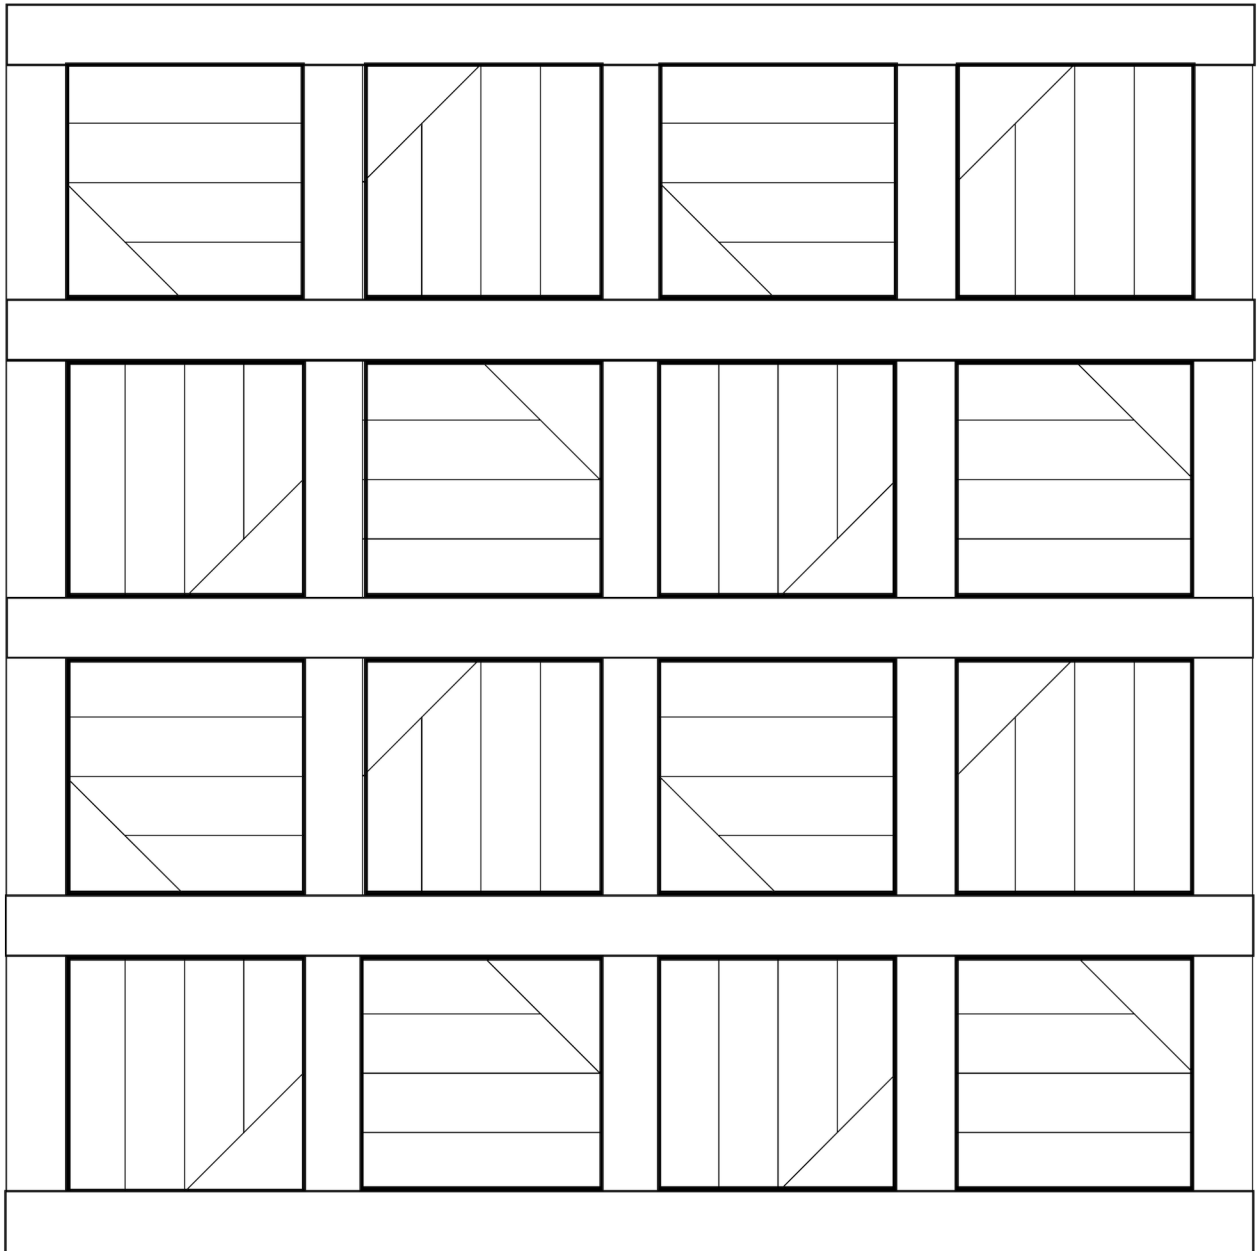

Ausmalblätter zum Schnittmuster "UnRoll"

ALLGEMEINE INFORMATIONEN:

- Die Ausmalblätter dienen zum einen der besseren Planung der Farbgestaltung bzw. Stoffverteilung, zum anderen sollen sie eine Hilfestellung für den Schritt 2.1 des Kapitels "Nähen der Blöcke" sein. So hast du einen Spickzettel, um genau zu schauen, wie rum deine Blöcke platziert werden müssen oder solltest du dein Top bei diesem Schritt nicht auslegen können, kannst du hier nach schauen, an welche Ecken dein Teil E angelegt werden muss.
- Solltest du dein Ausmalblatt ausdrucken wollen, so schaue erst, welche Variante du nähen möchtest und drucke dann nur diese Seite aus. So sparst du Papier und Tinte und schonst die Umwelt.

INHALTSVERZEICHNIS:

Krabbeldecke "Linien"	2
Krabbeldecke "Windrad"	3
Krabbeldecke "Kreis"	4
Krabbeldecke "Quadrat"	5
Krabbeldecke "Tulpe"	6
Baby-/ Kleinkinddecke "Linien"	7
Baby-/ Kleinkinddecke "Windrad"	8
Baby-/ Kleinkinddecke "Kreis"	9
Baby-/ Kleinkinddecke "Quadrat"	10
Baby-/ Kleinkinddecke "Tulpe"	11
Sofa-/ Schlafdecke "Linien"	12
Sofa-/ Schlafdecke "Windrad"	13
Sofa-/ Schlafdecke "Kreis"	14
Sofa-/ Schlafdecke "Schlangen"	15
Sofa-/ Schlafdecke "Tulpe"	16
King Size "Linien"	17
King Size "Windrad"	18
King Size "Kreis"	19
King Size "Tulpe"	20
King Size "Kreatives Chaos"	21

Ausmalblatt "Krabbelerdecke"

LINIEN

Ausmalblatt "Krabbelerdecke"

WINDRAD

Ausmalblatt "Krabbelerdecke"

KREIS

Ausmalblatt "Krabbelerdecke"

QUADRAT

Ausmalblatt "Krabbelerdecke"

TULPE

Ausmalblatt "Baby-/ Kleinkinddecke"

LINIEN

Ausmalblatt "Baby* / Kleinkinddecke"

WINDRAD

Ausmalblatt "Baby-/ Kleinkinddecke"

KREIS